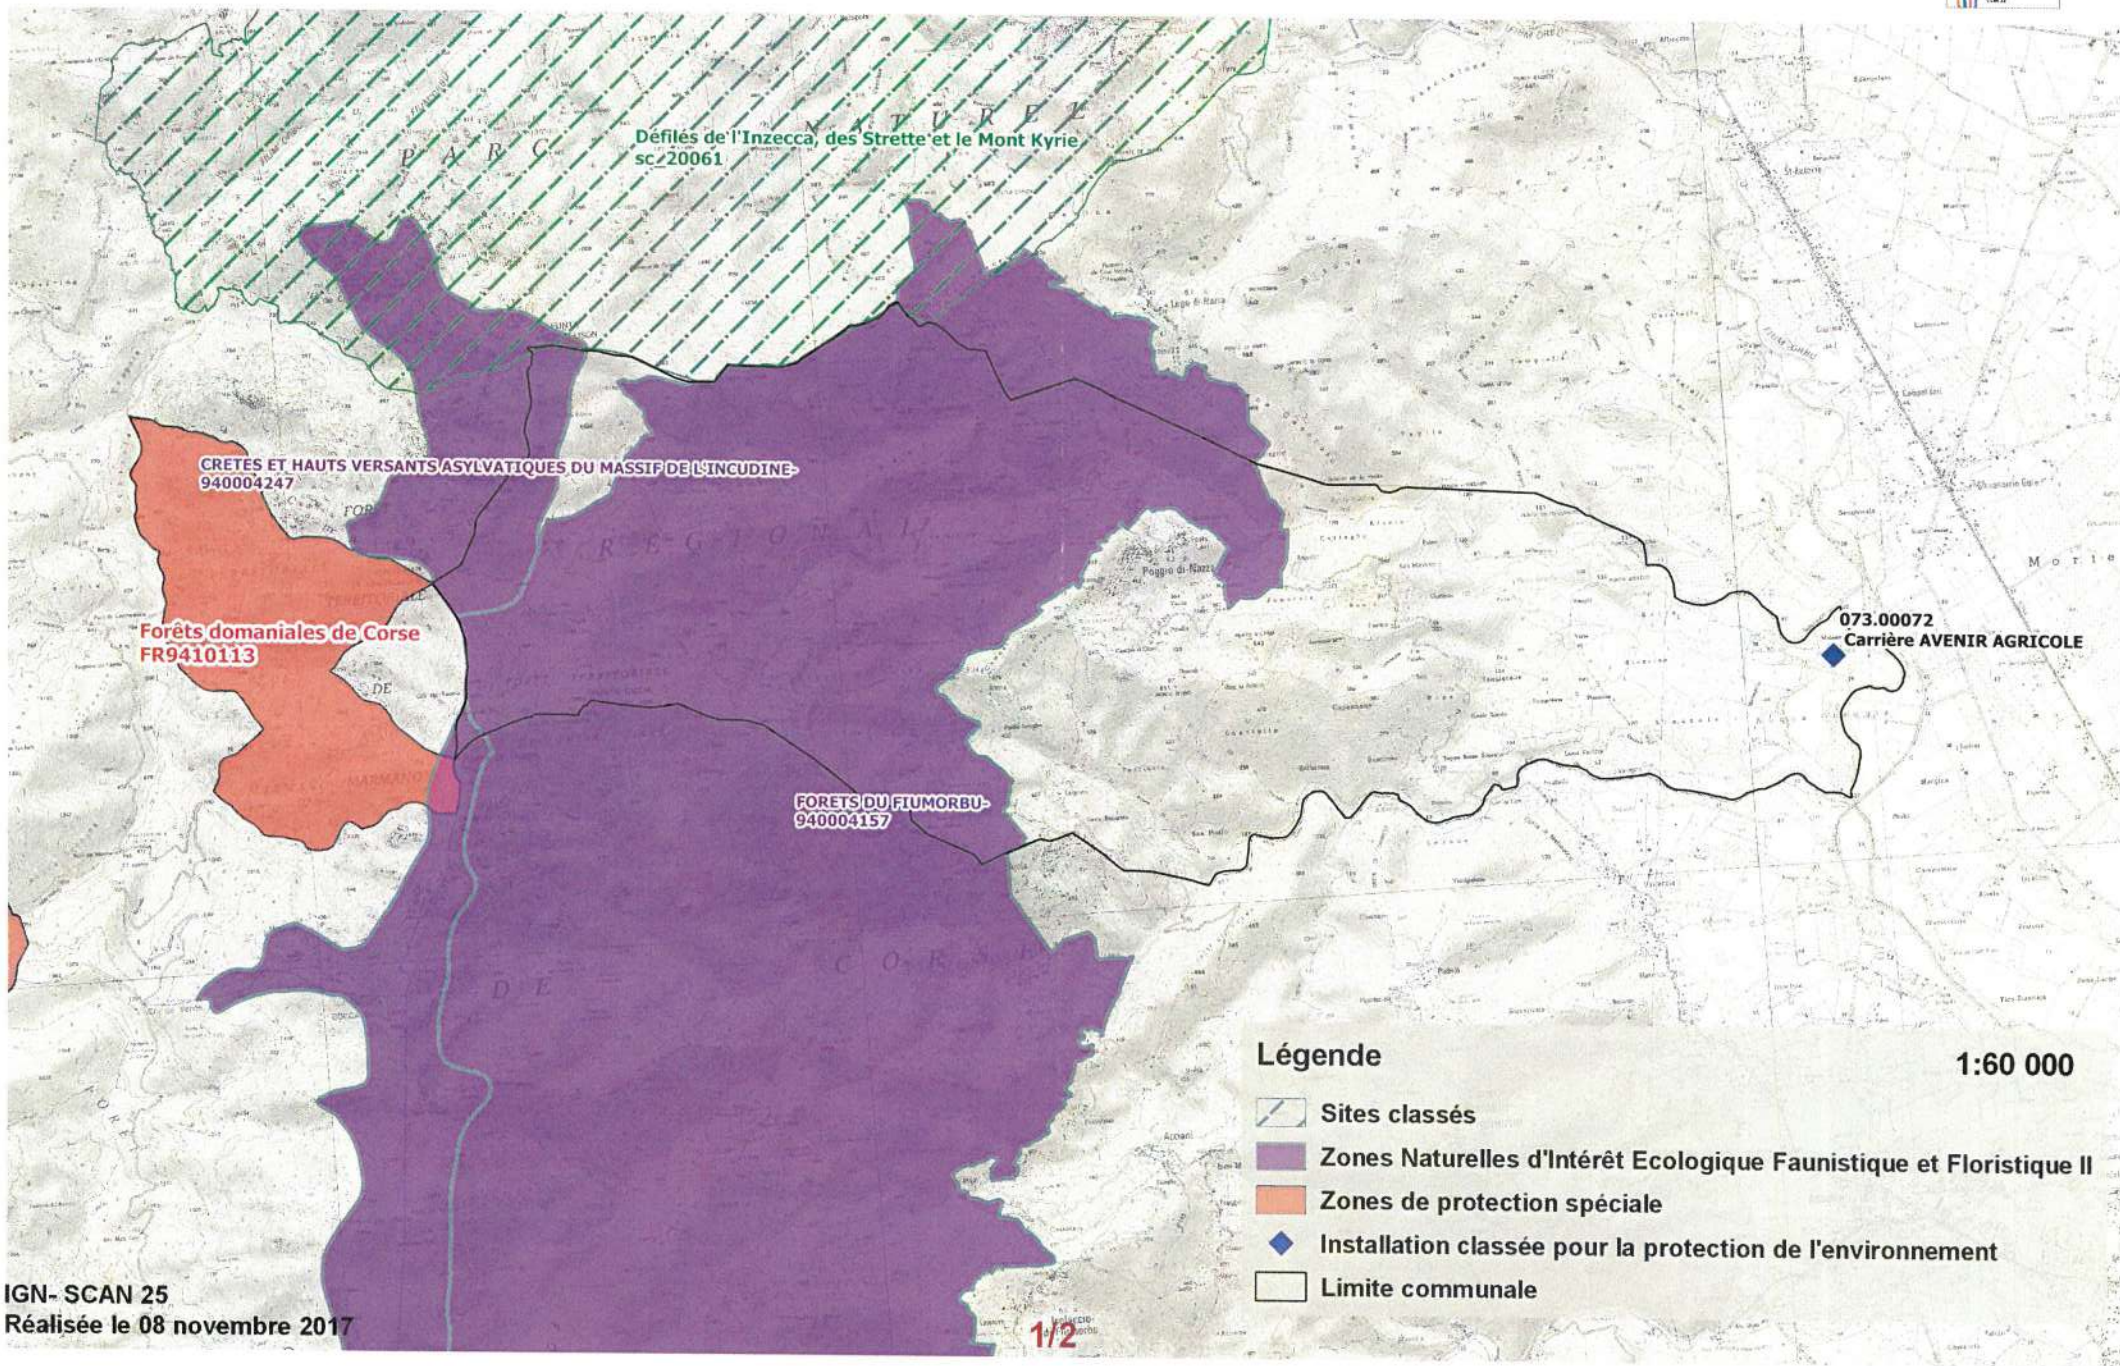

Légende

1:60 000

- Zones Naturelles d'Intérêt Ecologique Faunistique et Floristique I
- Arrêtés de Protection de Biotope (APB)
- Zone spéciale de conservation
- Limite communale

Légende

1:60 000

-  Sites classés
-  Zones Naturelles d'Intérêt Ecologique Faunistique et Floristique II
-  Zones de protection spéciale
-  Installation classée pour la protection de l'environnement
-  Limite communale